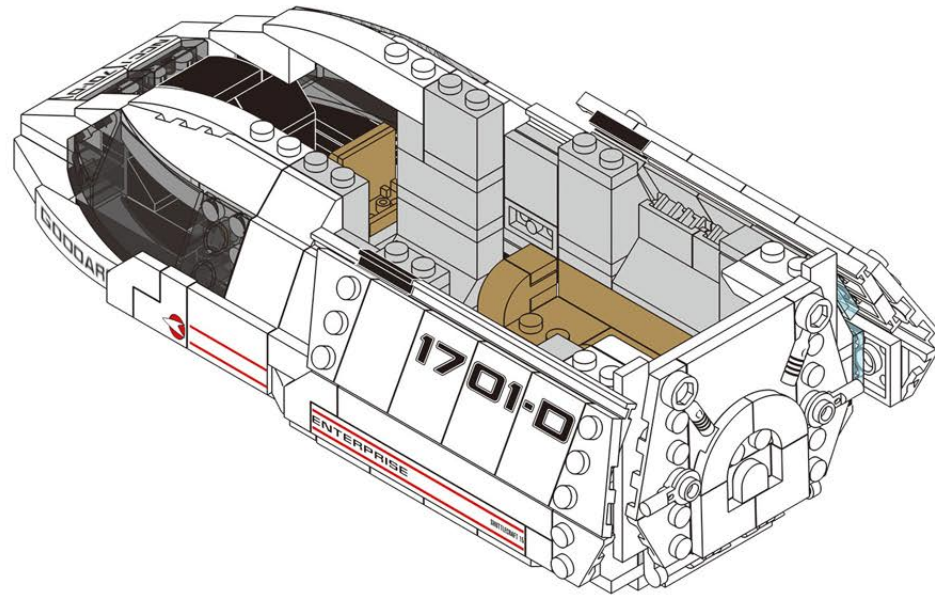

THE NEXT GENERATION

STAR TREK™

Blue Brixx

Pro

TYPE 6 SHUTTLECRAFT

548 PCS

Art. 104182

1-1