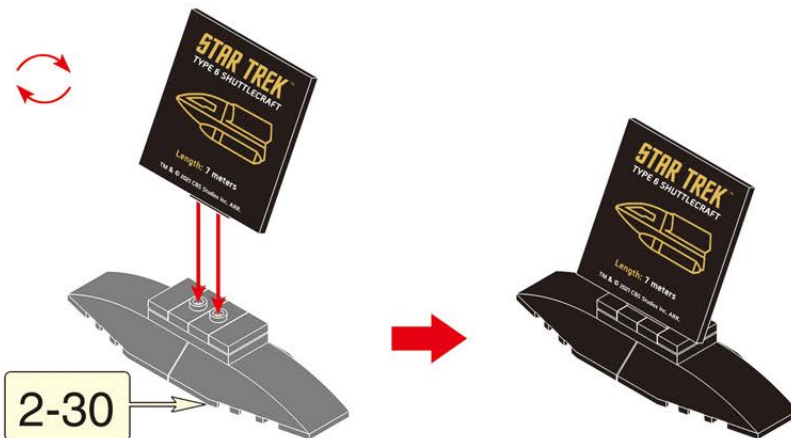

2-17

2-18

2-19

2-20

2-21

2-22

2-23

2-24

2-25

2-26

2-27

2-28

2-12 

2-29

2-30

2-31

2-32

2-33

STAR TREK™

Blue Brixx

Pro

TYPE 6 SHUTTLECRAFT

Art. 104182

DE: Nicht geeignet für Kinder unter 3 Jahren. Kleinteile, Erstickungsgefahr.
GB: Not suitable under 3 Years. Small parts, Choking hazard.
F: Ne convient pas aux enfants de moins de 3 ans. Petite pièces, risqué d'étouffement.
I: Non adatto ai Bambini sotto i 3 Anni. Piccole Parti, rischio di soffocamento.
NL: Niet bedoeld voor Kinderen jonger dan 3 Jaar, Klein Deel, Gevaar voor Verstikking.
E: No apto para Menores de 3 Anos. Peligro de Ahogarse. Partes Pequeñas.
JP: 3歳未満の子供には適していません。小さな部品、窒息
RU: Не подходит для детей до 3 лет. Маленькие части, удушье.