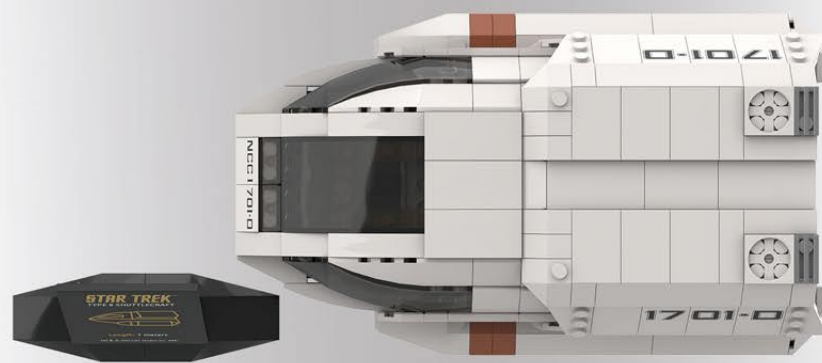

2-32

2-33

STAR TREK™

Blue Brixx

Pro

TYPE 6 SHUTTLECRAFT

Art. 104182

DE: Nicht geeignet für Kinder unter 3 Jahren. Kleinteile, Erstickungsgefahr.
GB: Not suitable under 3 Years. Small parts, Choking hazard.
F: Ne convient pas aux enfants de moins de 3 ans. Petite pièces, risqué d'étouffement.
I: Non adatto ai Bambini sotto i 3 Anni. Piccole Parti, rischio di soffocamento.
NL: Niet bedoeld voor Kinderen jonger dan 3 Jaar, Klein Deel, Gevaar voor Verstikking.
E: No apto para Menores de 3 Anos. Peligro de Ahogarse. Partes Pequeñas.
JP: 3歳未満の子供には適していません。小さな部品、窒息
RU: Не подходит для детей до 3 лет. Маленькие части, удушье.