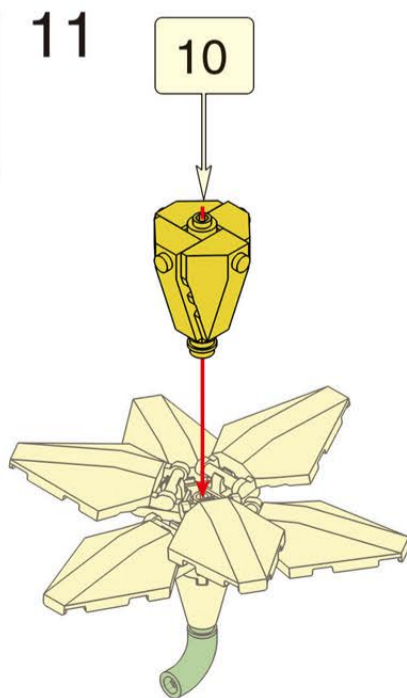

Narzisse gelb

Daffodil Yellow

www.BlueBrixx.com

6+