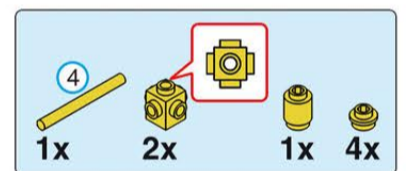

Narzisse gelb

Daffodil Yellow

www.BlueBrixx.com

6+