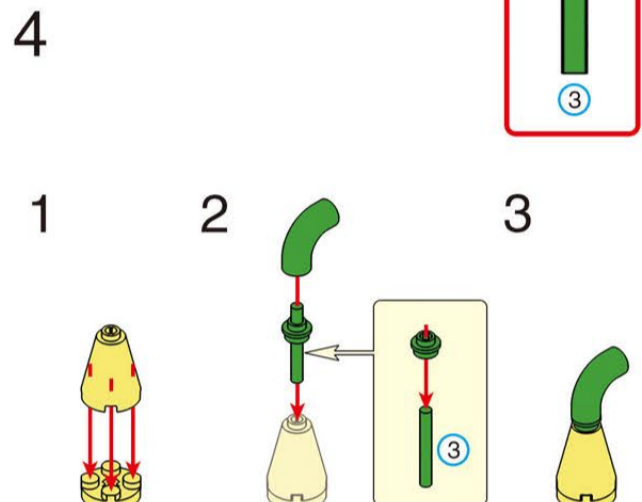

Narzisse gelb

Daffodil Yellow

www.BlueBrixx.com

6+