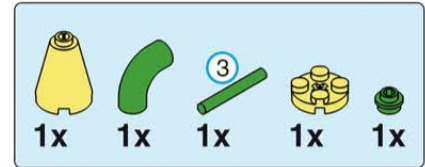

Narzisse gelb

Daffodil Yellow

www.BlueBrixx.com

6+