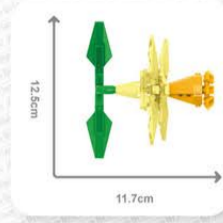

Blue Brixx

Pro

Blue Brixx

Pro

Narzisse gelb

Daffodil Yellow

100 PCS
Art. 108378

Narzisse gelb