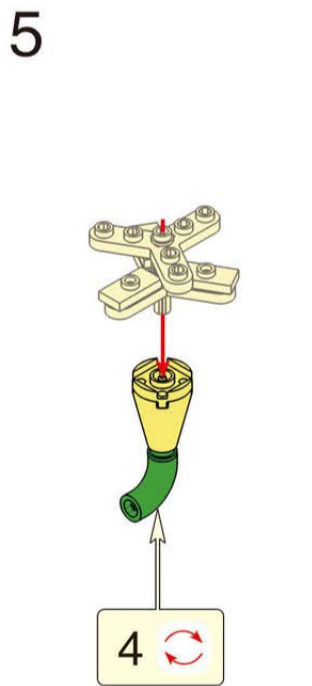

Narzisse gelb

Daffodil Yellow

www.BlueBrixx.com

6+