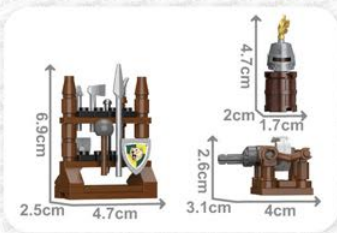

40

86

87

88

1

2

Blue Brixx

Pro