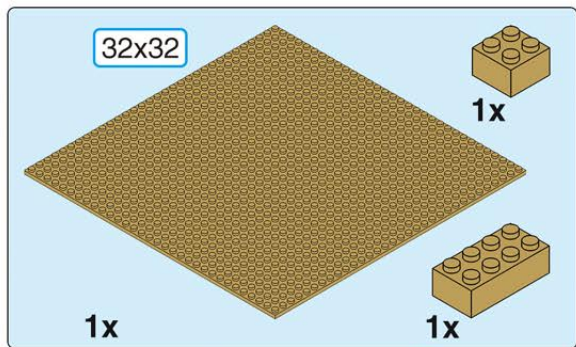

Blue Brixx

Pro

Modulares Landschaftssystem: Leermodul

Modular Landscape System: Blank Module

14+

78 PCS

Art. 108483

1