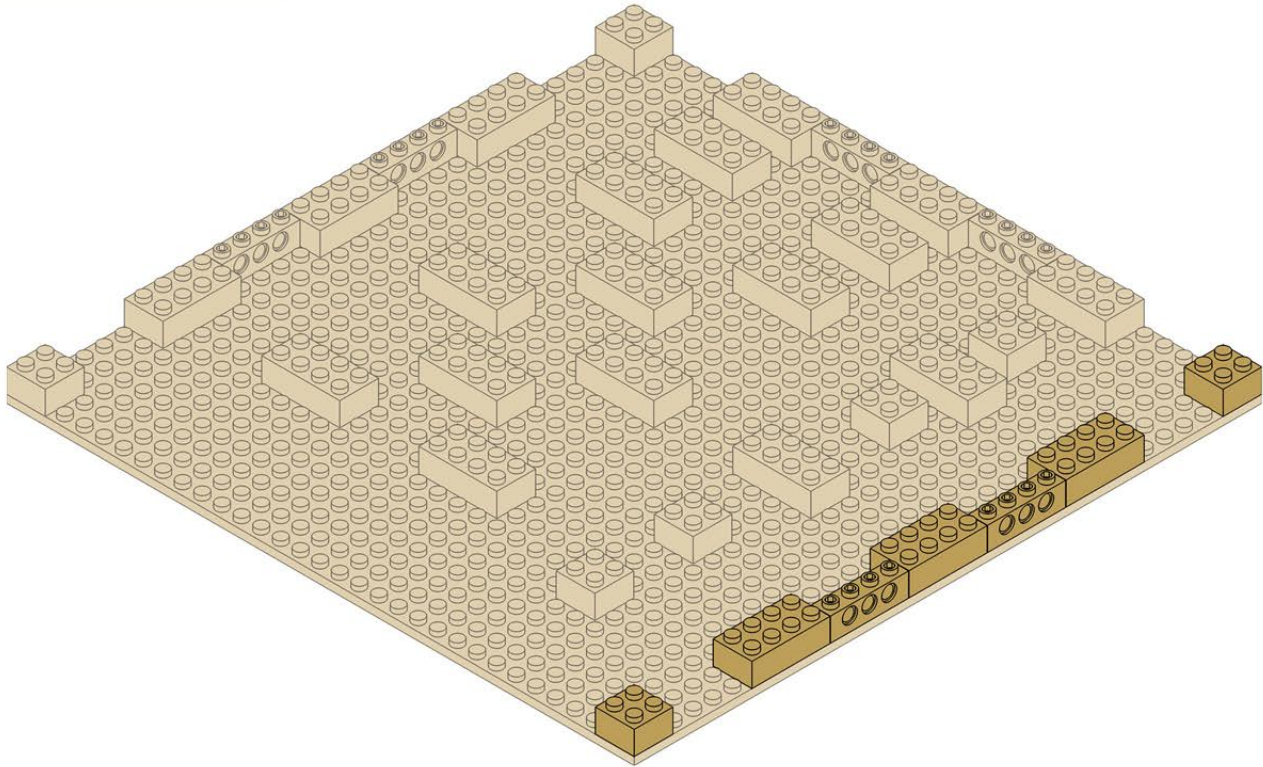

Blue Brixx

Pro

Modulares Landschaftssystem: Leermodul

Modular Landscape System: Blank Module

14+

78 PCS

Art. 108483

1

2

3

3

5

7

8

9

9

10

11

11

NO.108731

12

12

13

13

15

15

16

1x

8x

16x

1x

2x