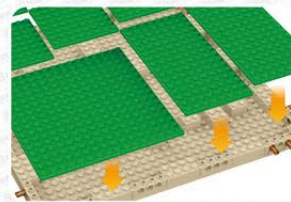

6x

4x

24x

16x

Blue Brixx

Pro

**Mehrere Bachmodule (Art.108483 + Art.108731+Art.108484)
ermöglichen viele naturnahe Kombinationen.**

*Several stream modules (art.108483 + art.108731+ art.108484)
allow for many natural combinations.*