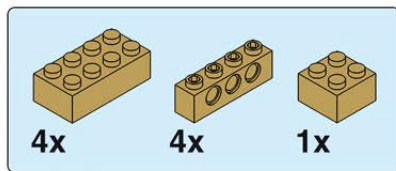

Blue Brixx

Pro

Modulares Landschaftssystem: Leermodul

Modular Landscape System: Blank Module

14+

78 PCS

Art. 108483

1