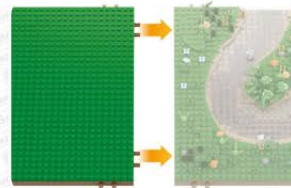

15

15

16

1x

8x

16x

1x

2x

6x

4x

24x

16x

Blue Brixx

Pro

**Mehrere Bachmodule (Art.108483 + Art.108731+Art.108484)
ermöglichen viele naturnahe Kombinationen.**

*Several stream modules (art.108483 + art.108731+ art.108484)
allow for many natural combinations.*