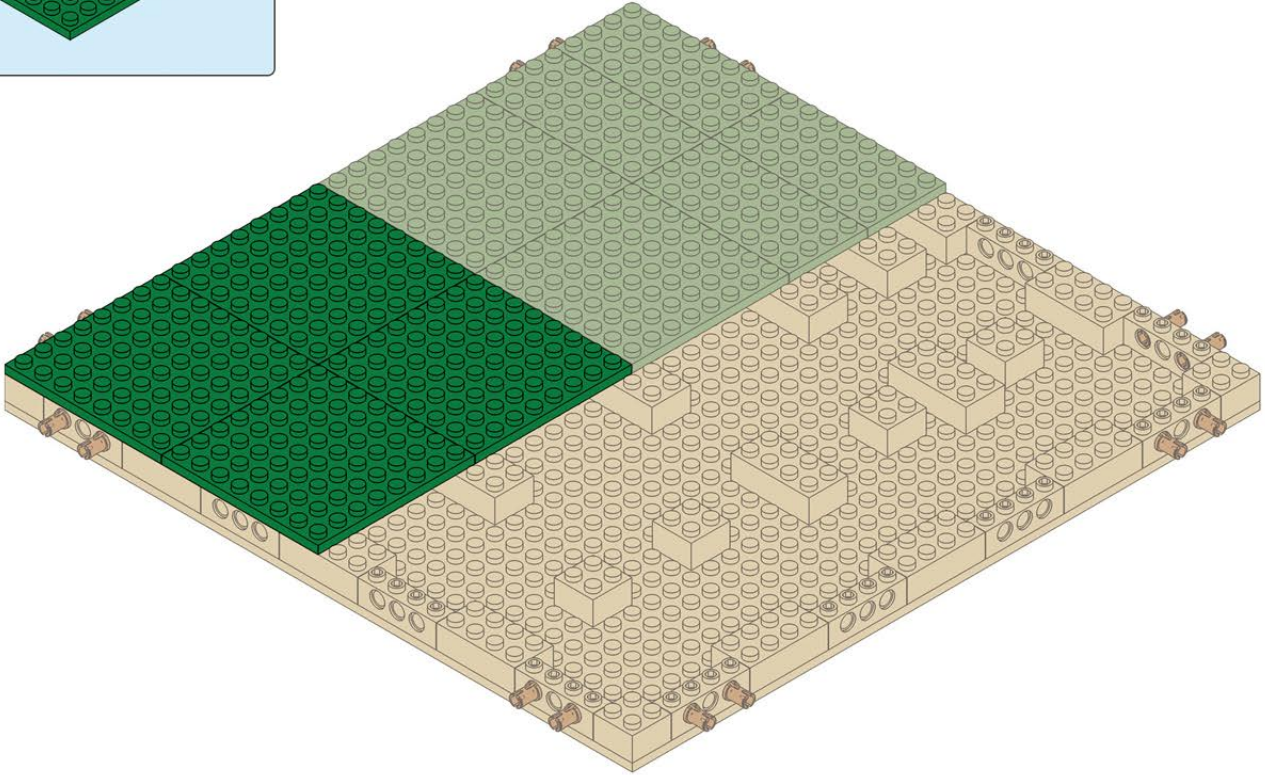

Blue Brixx

Pro

Modulares Landschaftssystem: Leermodul

Modular Landscape System: Blank Module

14+

78 PCS

Art. 108483

1

2

3

3

5

7

8

9

9

10

11

11

NO.108731

12

12

13

13

15

15

16

1x

8x

16x

1x

2x