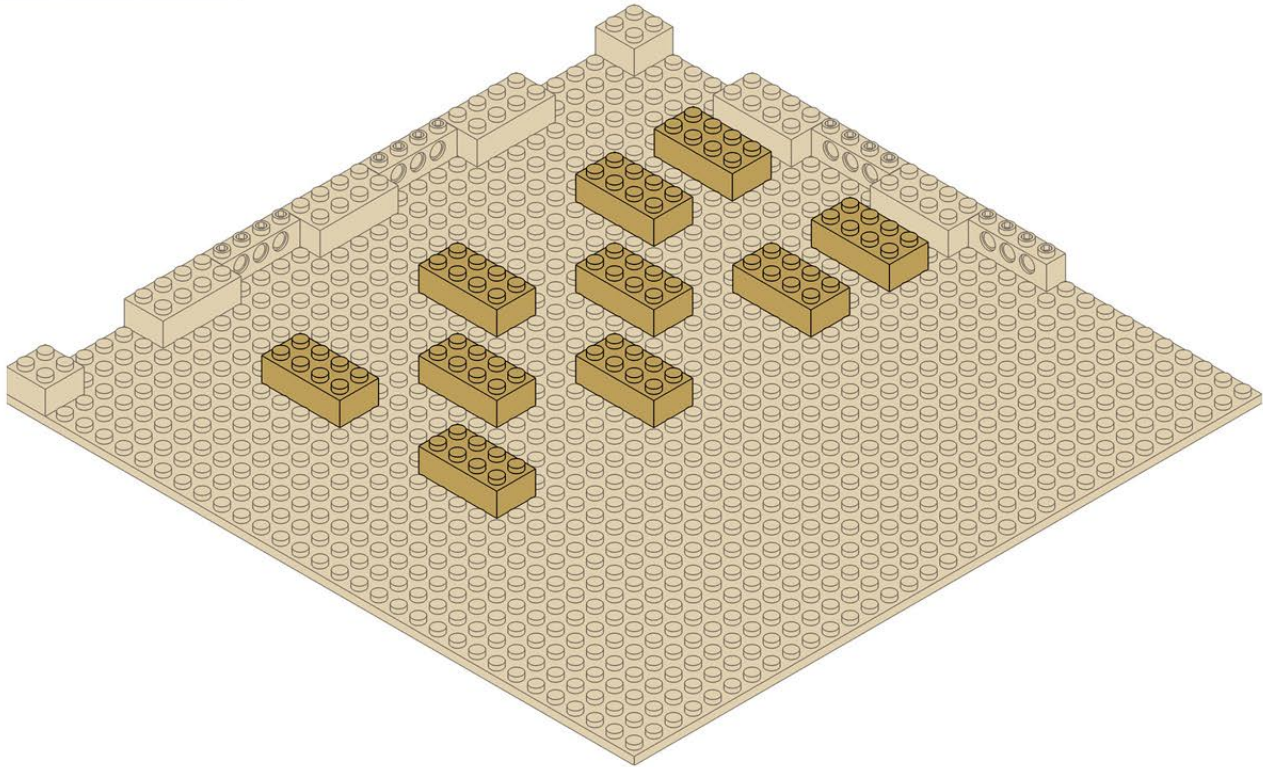

Blue Brixx

Pro

Modulares Landschaftssystem: Leermodul

Modular Landscape System: Blank Module

14+

78 PCS

Art. 108483

1

2

3

3

5

7

8

9

9

10

11

11

NO.108731

12

12

13

13

15

15

16

1x

8x

16x

1x

2x