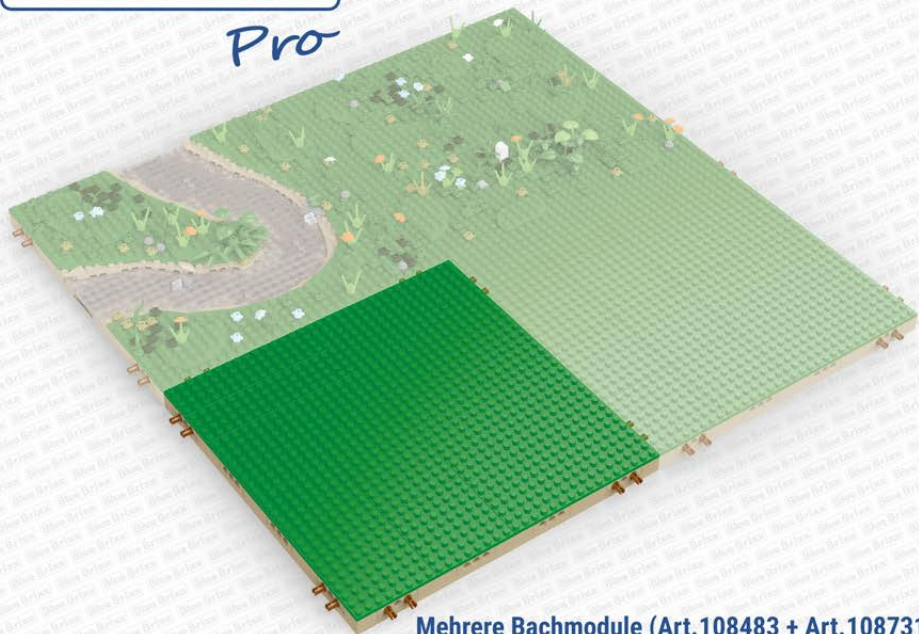

6x

4x

24x

16x

Blue Brixx

Pro

**Mehrere Bachmodule (Art.108483 + Art.108731+Art.108484)
ermöglichen viele naturnahe Kombinationen.**

*Several stream modules (art.108483 + art.108731+ art.108484)
allow for many natural combinations.*

Modulares Landschaftssystem: Leermodul

Modular Landscape System: Blank Module

www.BlueBrixx.com