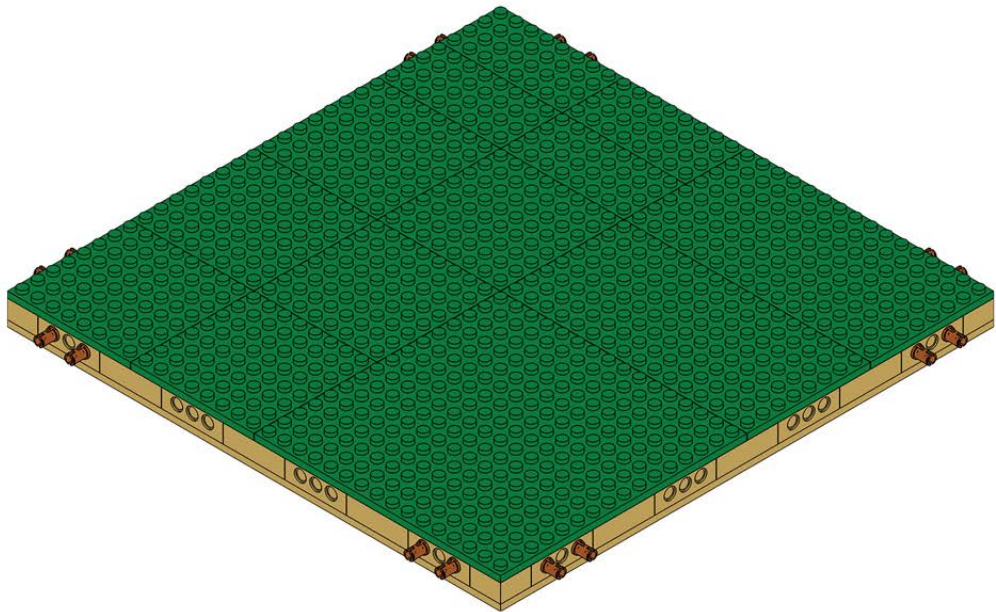

Blue Brixx

Pro

Modulares Landschaftssystem: Leermodul

Modular Landscape System: Blank Module

14+

78 PCS

Art. 108483

1

2

3

3

5

7

8

9

9

10

11

11

NO.108731

12

12

13

13

15

15

16

1x

8x

16x

1x

2x