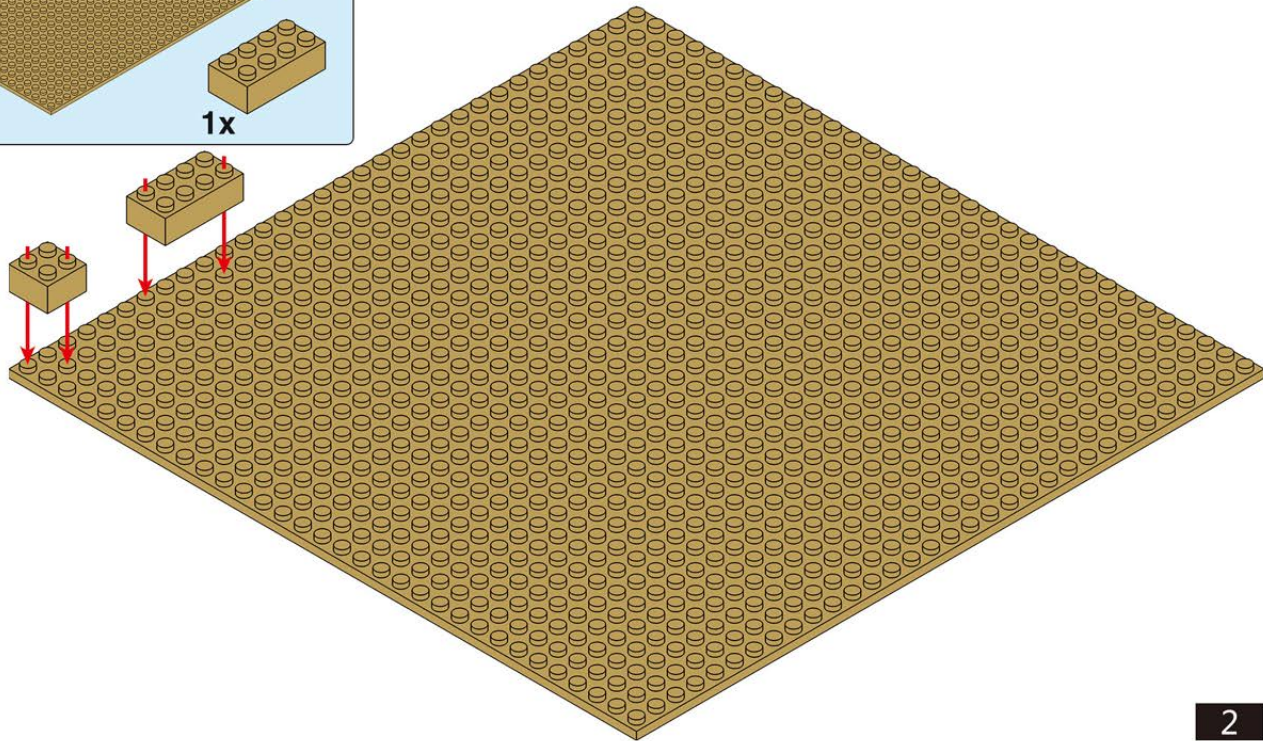

Blue Brixx

Pro

Modulares Landschaftssystem: Leermodul

Modular Landscape System: Blank Module

14+

78 PCS

Art. 108483

1