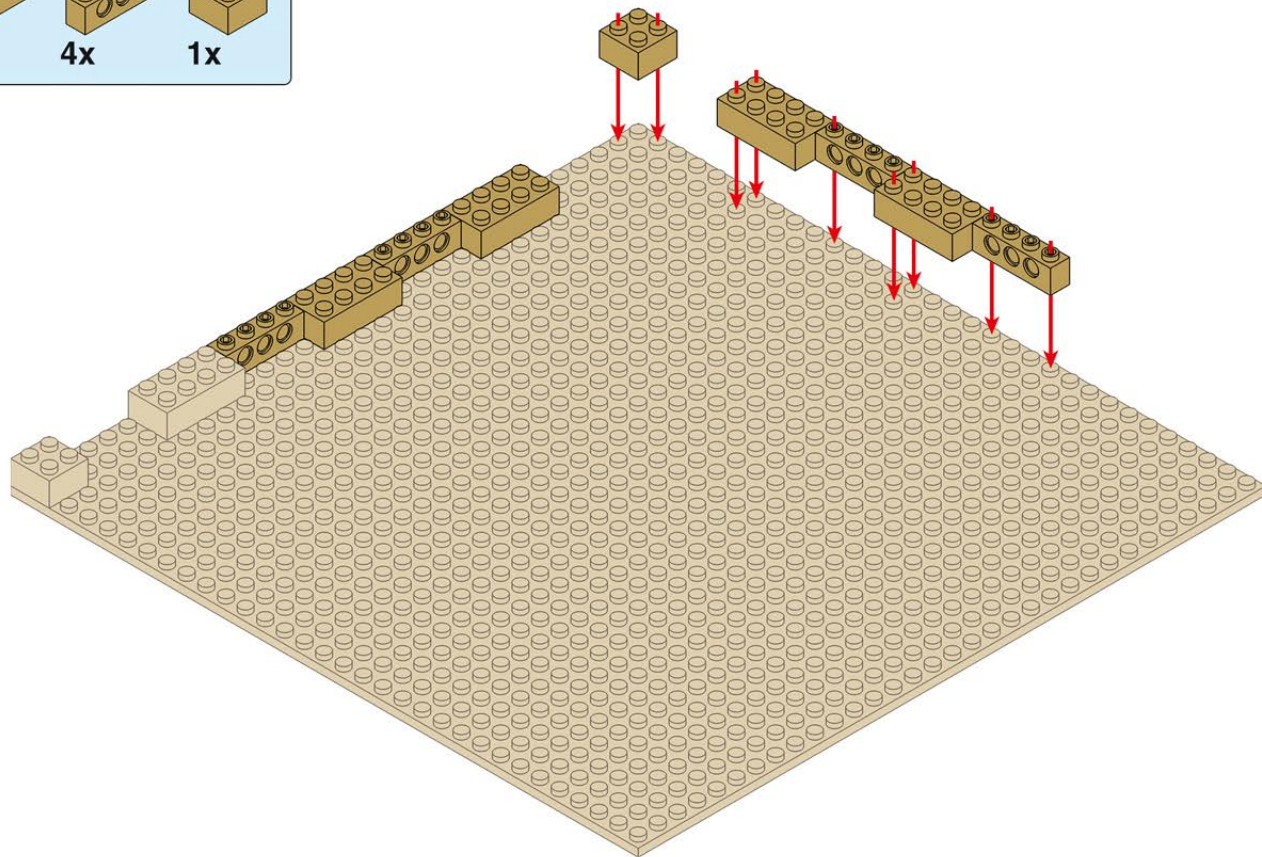

Blue Brixx

Pro

Modulares Landschaftssystem: Leermodul

Modular Landscape System: Blank Module

14+

78 PCS

Art. 108483

1

2

3

3

5

7

8

9

9

10

11

11

NO.108731

12

12

13

13

15

15

16

1x

8x

16x

1x

2x