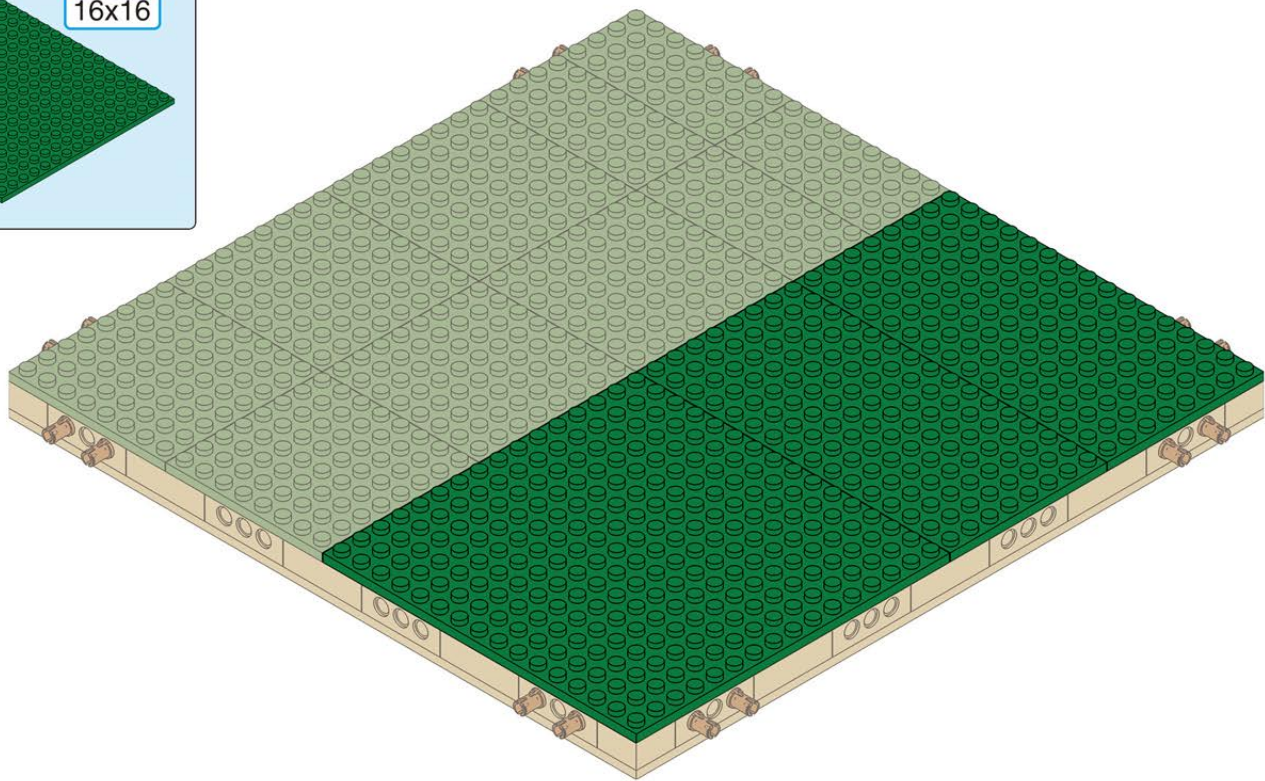

Blue Brixx

Pro

Modulares Landschaftssystem: Leermodul

Modular Landscape System: Blank Module

14+

78 PCS

Art. 108483

1

2

3

3

5

7

8

9

9

10

11

11

NO.108731

12

12

13

13