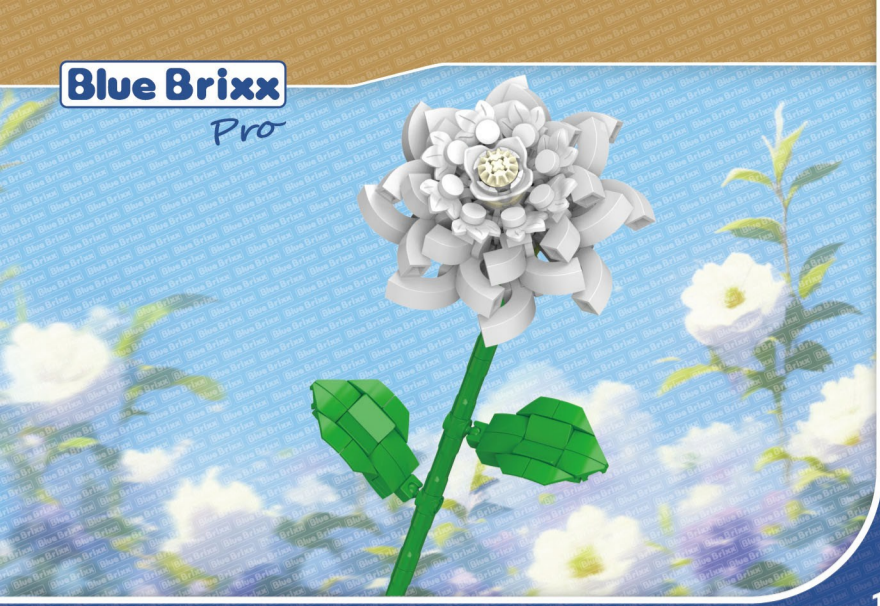

Blue Brixx

Pro

Weißer Kamelie

White Camelia

10+
175 PCS
Art. 108726

Blue Brixx

Pro

Weißer Kamelie