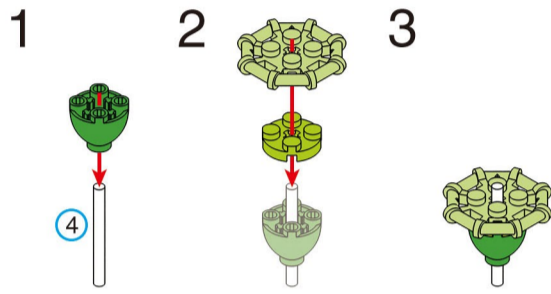

Blue Brixx

Pro

Weißer Kamelie

White Camelia

10+
175 PCS
Art. 108726

Blue Brixx

Pro

Weißer Kamelie

White Camelia

www.BlueBrixx.com

1

2

3

4

5

6

7

8

9

10

11

12

13

14