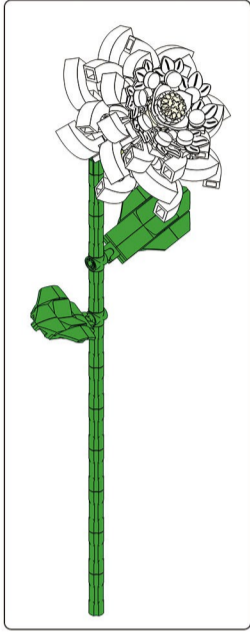

Blue Brixx

Pro

Weißer Kamelie

White Camelia

10+
175 PCS
Art. 108726

Blue Brixx

Pro

Weißer Kamelie

White Camelia

www.BlueBrixx.com

1

2

3

4

5

6