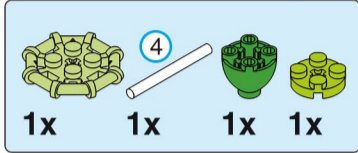

Blue Brixx

Pro

Weißer Kamelie

White Camelia

10+
175 PCS
Art. 108726

Blue Brixx

Pro

Weißer Kamelie

White Camelia

www.BlueBrixx.com

1

2

3

4

5

6

7

8

9

10

11

12

13

14