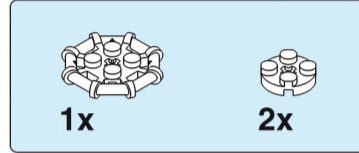

Blue Brixx

Pro

Weißer Kamelie

White Camelia

10+
175 PCS
Art. 108726

Blue Brixx

Pro

Weißer Kamelie

White Camelia

www.BlueBrixx.com

1

2

3

4

5

6

7

8

9

10

11

12

13

14