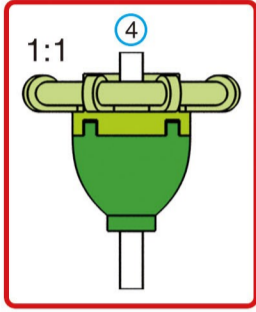

Blue Brixx

Pro

Weißer Kamelie

White Camelia

10+
175 PCS
Art. 108726

Blue Brixx

Pro

Weißer Kamelie

White Camelia

www.BlueBrixx.com

1

2

3

4

5

6

7

8

9

10

11

12

13

14