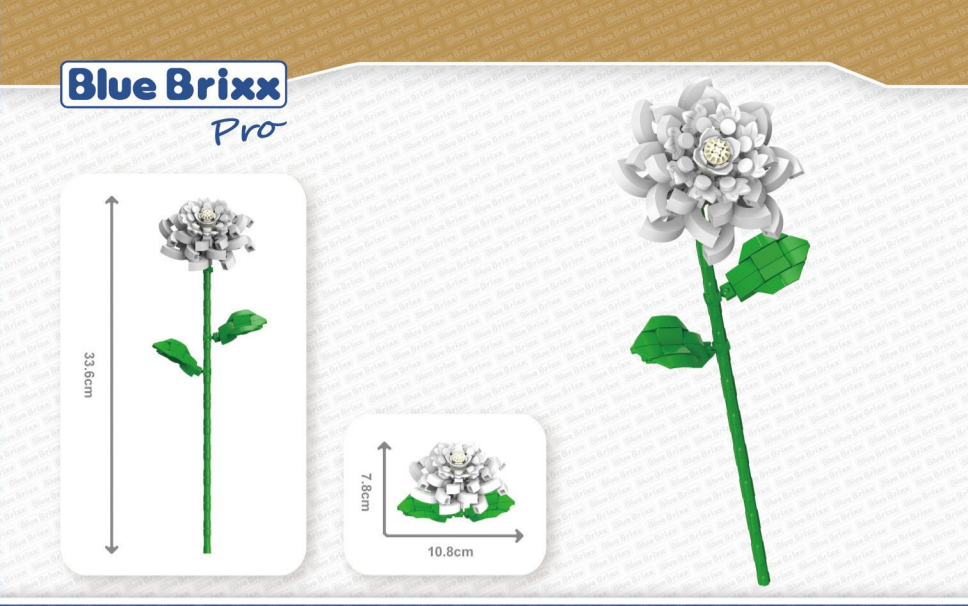

Blue Brixx

Pro

Weißer Kamelie

White Camelia

10+
175 PCS
Art. 108726

Blue Brixx

Pro

Weißer Kamelie