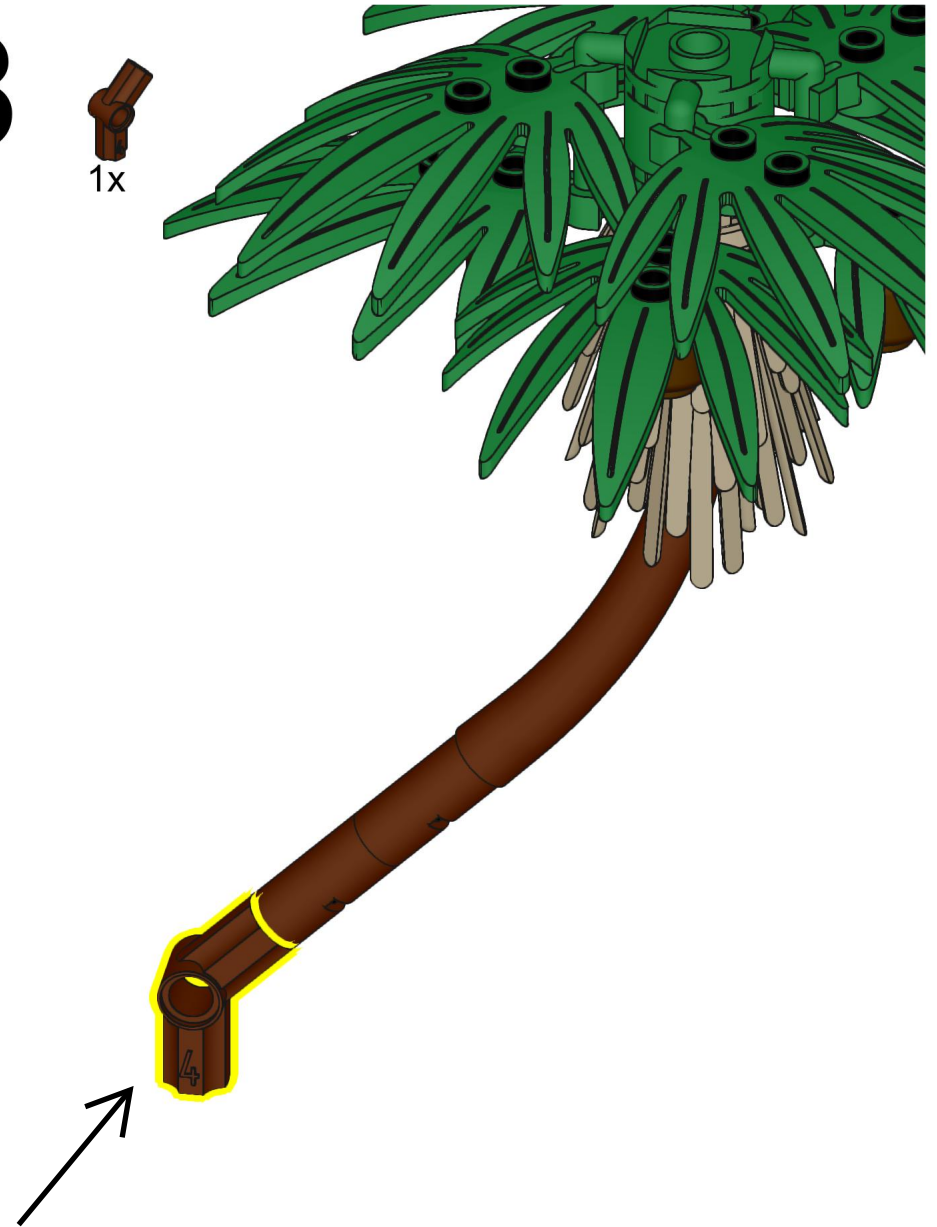

Blue Brixx

401325

Themenset: Inselvegetation
Theme Set: Island vegetation

- **Beispielaufbau einer Palme**
- Example of the assembly of a palm tree

1

2

3

4x

4x

4

4x

5

6

1x  1x 

7

1x

1x

8

1x

- Es liegen zwei unterschiedliche Winkelstücke bei
- Two different angle pieces are included

9

1x

1x